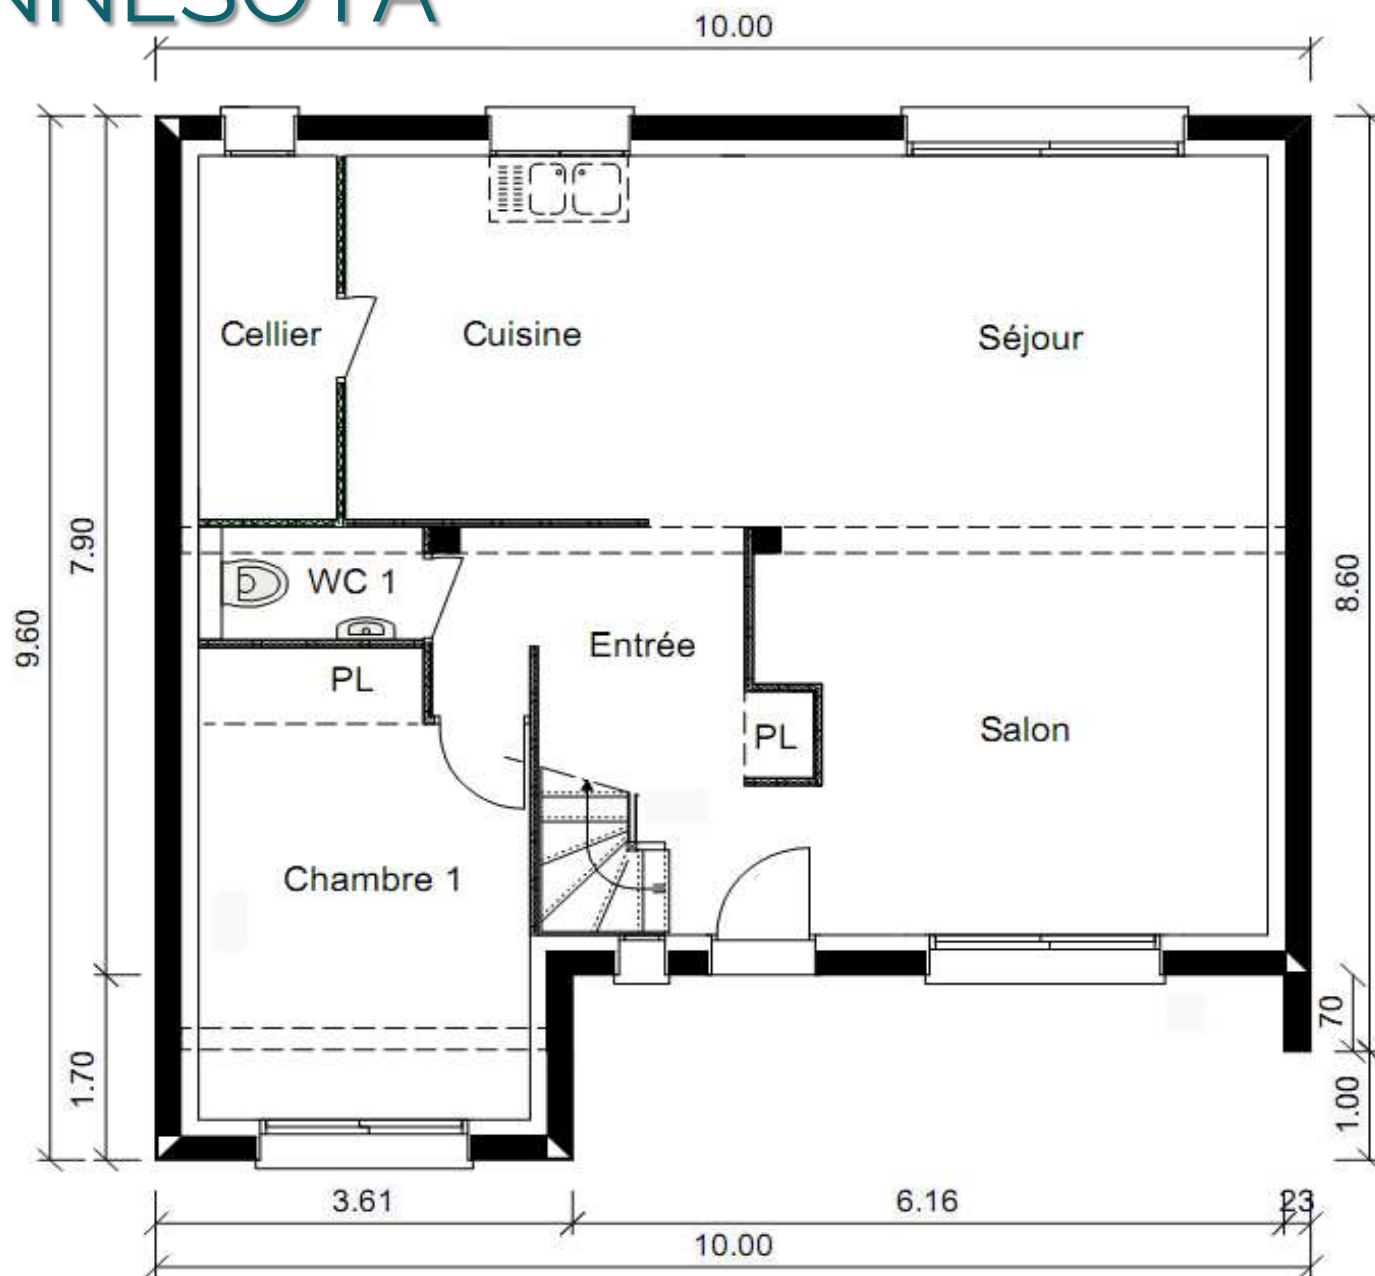

MINNESOTA

Façades

contact@concept-r-home.com

07 81 96 39 79

5 ch – 130 m²

MINNESOTA

Rez-de-Chaussée

contact@concept-r-home.com