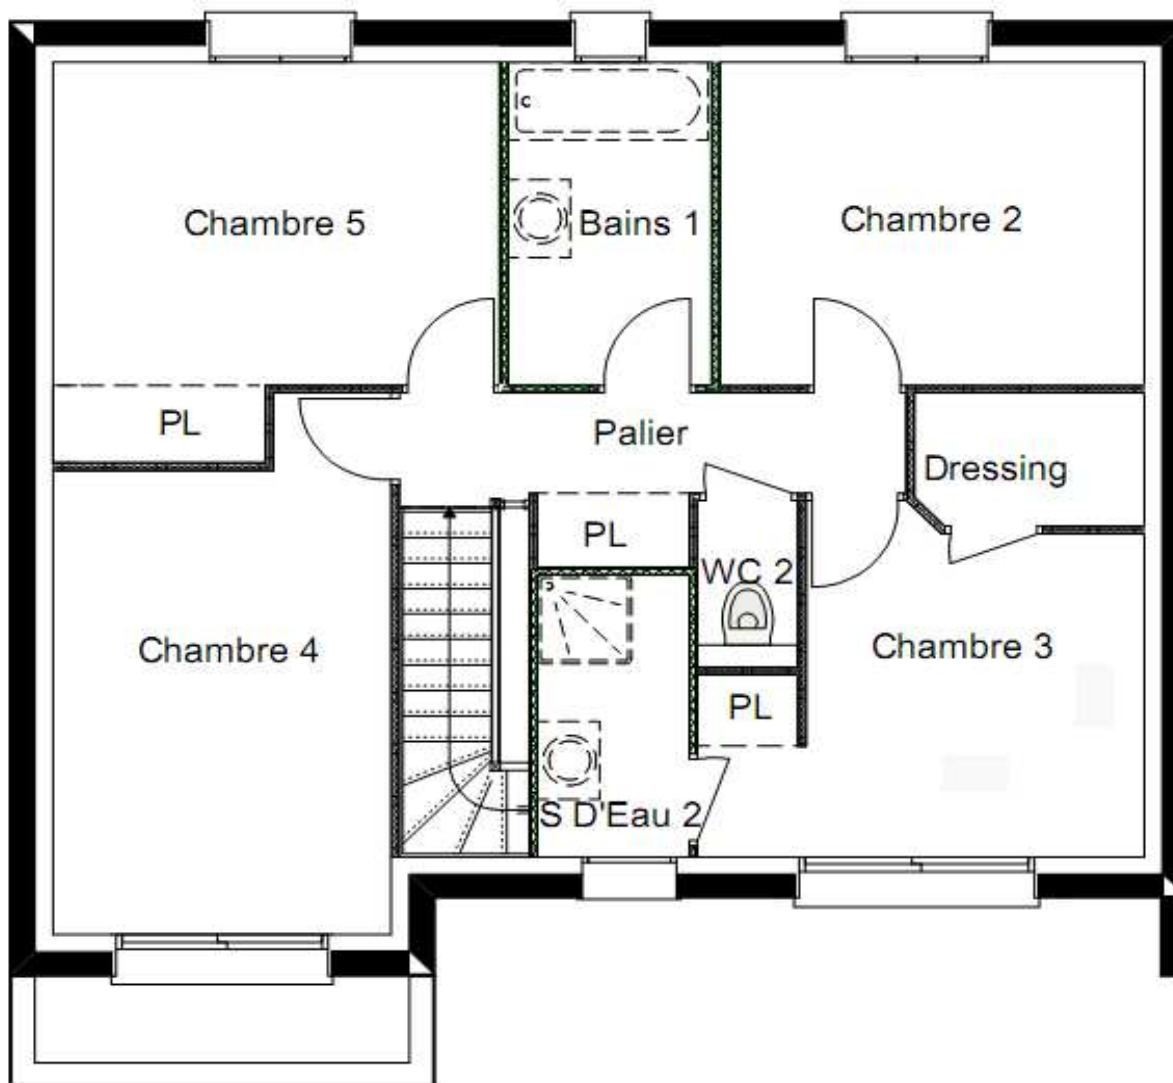

contact@concept-r-home.com

07 81 96 39 79

5 ch – 130 m²